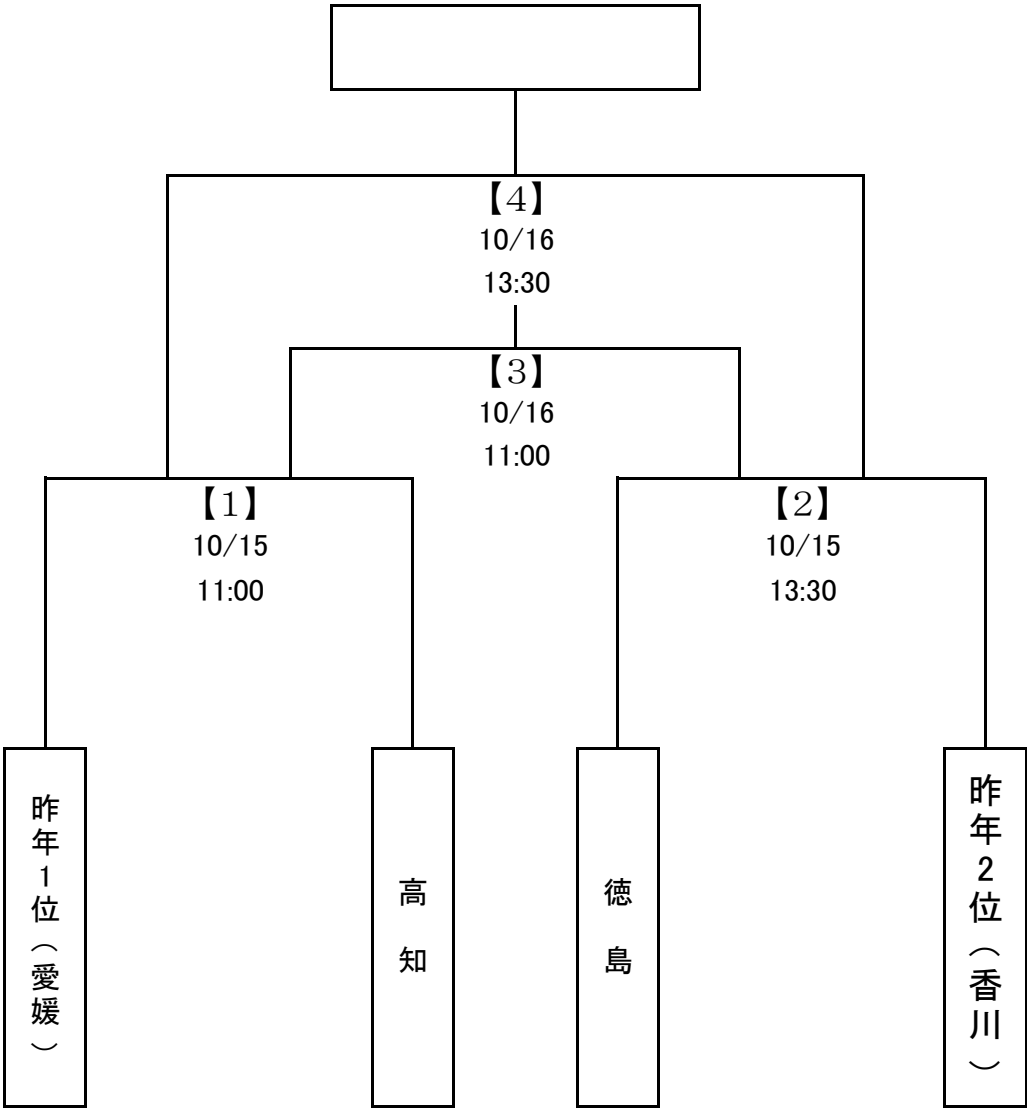

JFA 第26回全日本U-18女子サッカー選手権大会 四国大会

試合番号	試合時間	対戦			
【1】	11:00		—		
【2】	13:30		—		
【3】	11:00		—		
【4】	13:30		—		

※対戦カードの左側のチームがコートに向かって左側のベンチとする。